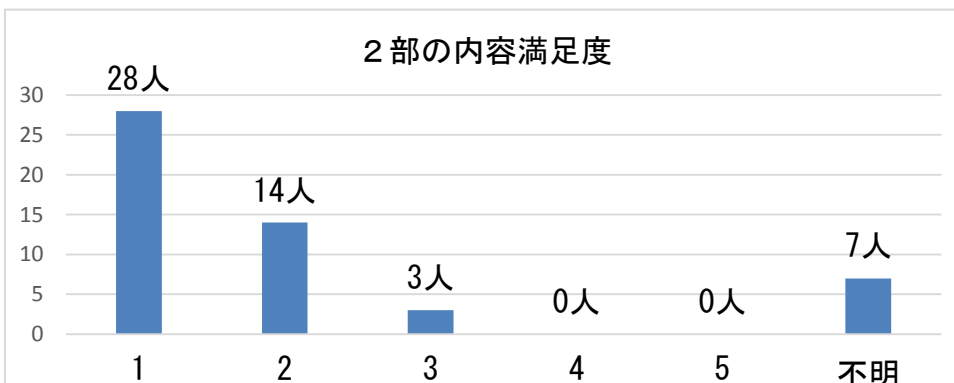

「たんばの女性 Waku×Doki フォーラム」 アンケート結果

- 開催日 平成30年11月23日（金曜日・祝日）13:00～16:00
- 開催場所 ポップアップホール
- 参加者数 70人
- 回答者 52人
- 回収率 74.29%

1 とても良かった 2 良かった 3 普通 4 あまり良くなかった 5 悪かった 6 不明

1 とても良かった 2 良かった 3 普通 4 あまり良くなかった 5 悪かった 6 不明