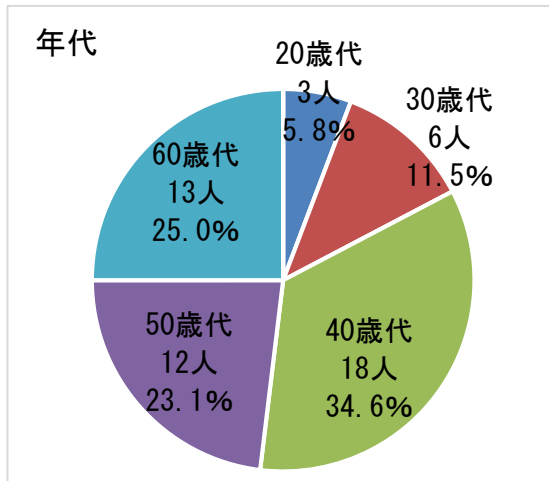

「たんばの女性 Waku×Doki フォーラム」 アンケート結果

- 開催日 平成30年11月23日（金曜日・祝日）13:00～16:00
- 開催場所 ポップアップホール
- 参加者数 70人
- 回答者 52人
- 回収率 74.29%

1 とても良かった 2 良かった 3 普通 4 あまり良くなかった 5 悪かった 6 不明

1 とても良かった 2 良かった 3 普通 4 あまり良くなかった 5 悪かった 6 不明