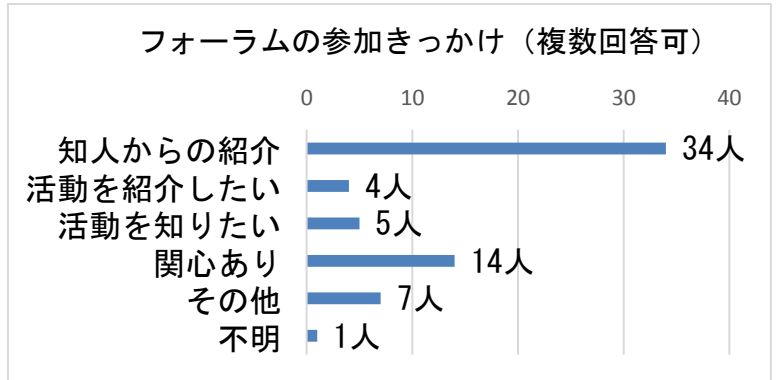

「たんばの女性 Waku×Doki フォーラム」 アンケート結果

- 開催日 平成30年11月23日（金曜日・祝日）13:00～16:00
- 開催場所 ポップアップホール
- 参加者数 70人
- 回答者 52人
- 回収率 74.29%

1 とても良かった 2 良かった 3 普通 4 あまり良くなかった 5 悪かった 6 不明

1 とても良かった 2 良かった 3 普通 4 あまり良くなかった 5 悪かった 6 不明