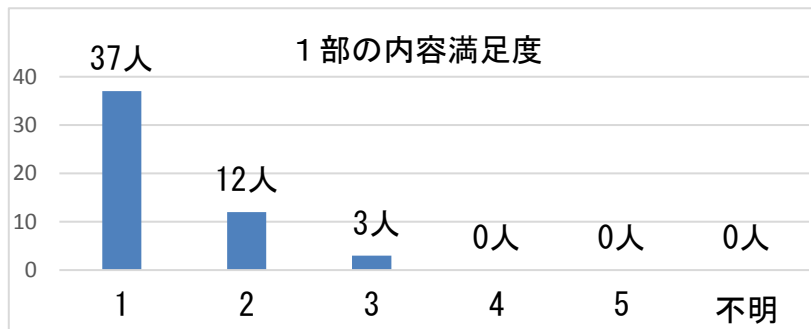

「たんばの女性 Waku×Doki フォーラム」 アンケート結果

- 開催日 平成30年11月23日（金曜日・祝日）13:00～16:00
- 開催場所 ポップアップホール
- 参加者数 70人
- 回答者 52人
- 回収率 74.29%

1 とても良かった 2 良かった 3 普通 4 あまり良くなかった 5 悪かった 6 不明

1 とても良かった 2 良かった 3 普通 4 あまり良くなかった 5 悪かった 6 不明