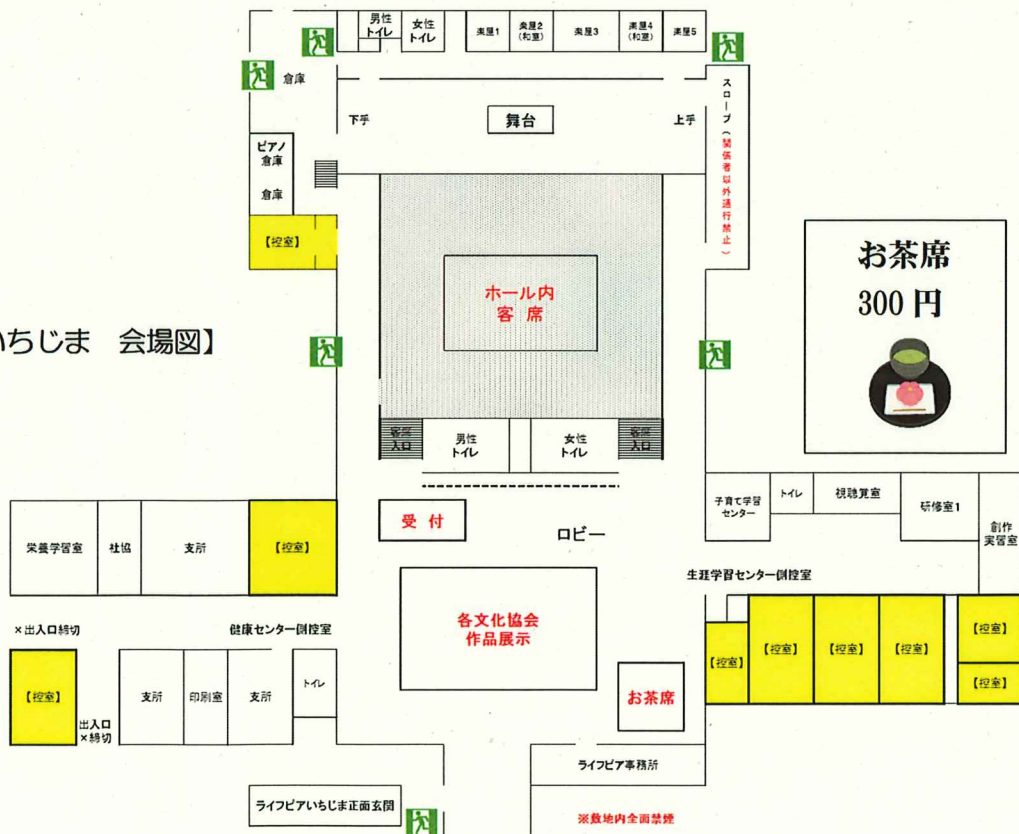

作品展示

【日時】 令和5年7月1日(土) 9:00~17:00
令和5年7月2日(日) 9:00~15:30

ライフピアいちじま ロビー

～ 展示団体一覧 ～

柏原文化協会	絵画	植木 博 谷口 榮子
氷上文化協会	川柳 墨絵 陶芸	氷上寿学級 川根かたくり 氷上寿学級 墨絵クラブ 陶芸 友の会
青垣文化協会	手芸 写真 俳句 (短冊)	ミニ着物づくり 青垣写真同好会 青垣俳句会
春日文化協会	書道 書道 書道	二灯書道会 風信書道会 春日書の会
山南文化協会	押し絵	押し絵
市島文化協会	パネル展示「絵巻」 写真	市島町史実研究会 市島OB大学 写真部

※都合により、出品内容・展示場所等を一部変更する場合があります。ご了承ください。

【ライフピアいちじま 会場図】

企画・構成

丹波市文化協会総合文化祭実行委員会