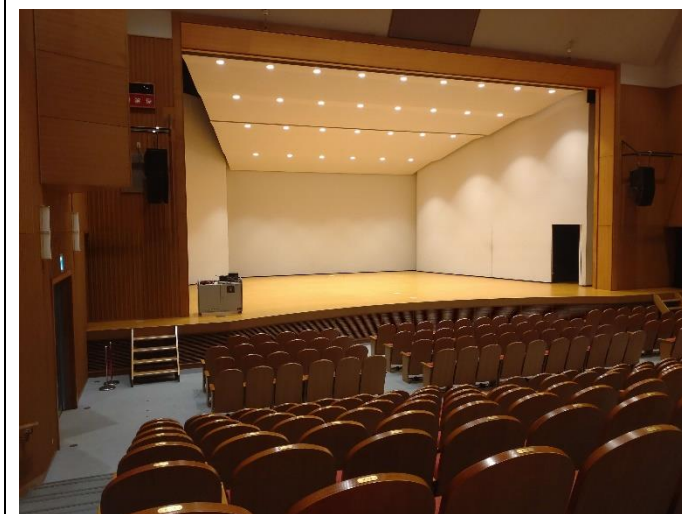

## ライフピアいちじま大ホール

A 列 - 15 (中央)

E 列 - 15 (中央)

M 列 - 3 (端)

N 列 - 15 (中央)

T 列 - 15 (中央)

T 列 - 1 (端)

・A 列：最前列、E 列：前から5列目(前に広い通路あり)、M 列：前から13列目、N 列：前から14列目(前に広い通路あり)、T 列：最後列  
 ※写真での視点となりますので、肉眼での視点とは異なりますのでご理解ください。(イメージとして参考までにご覧ください)