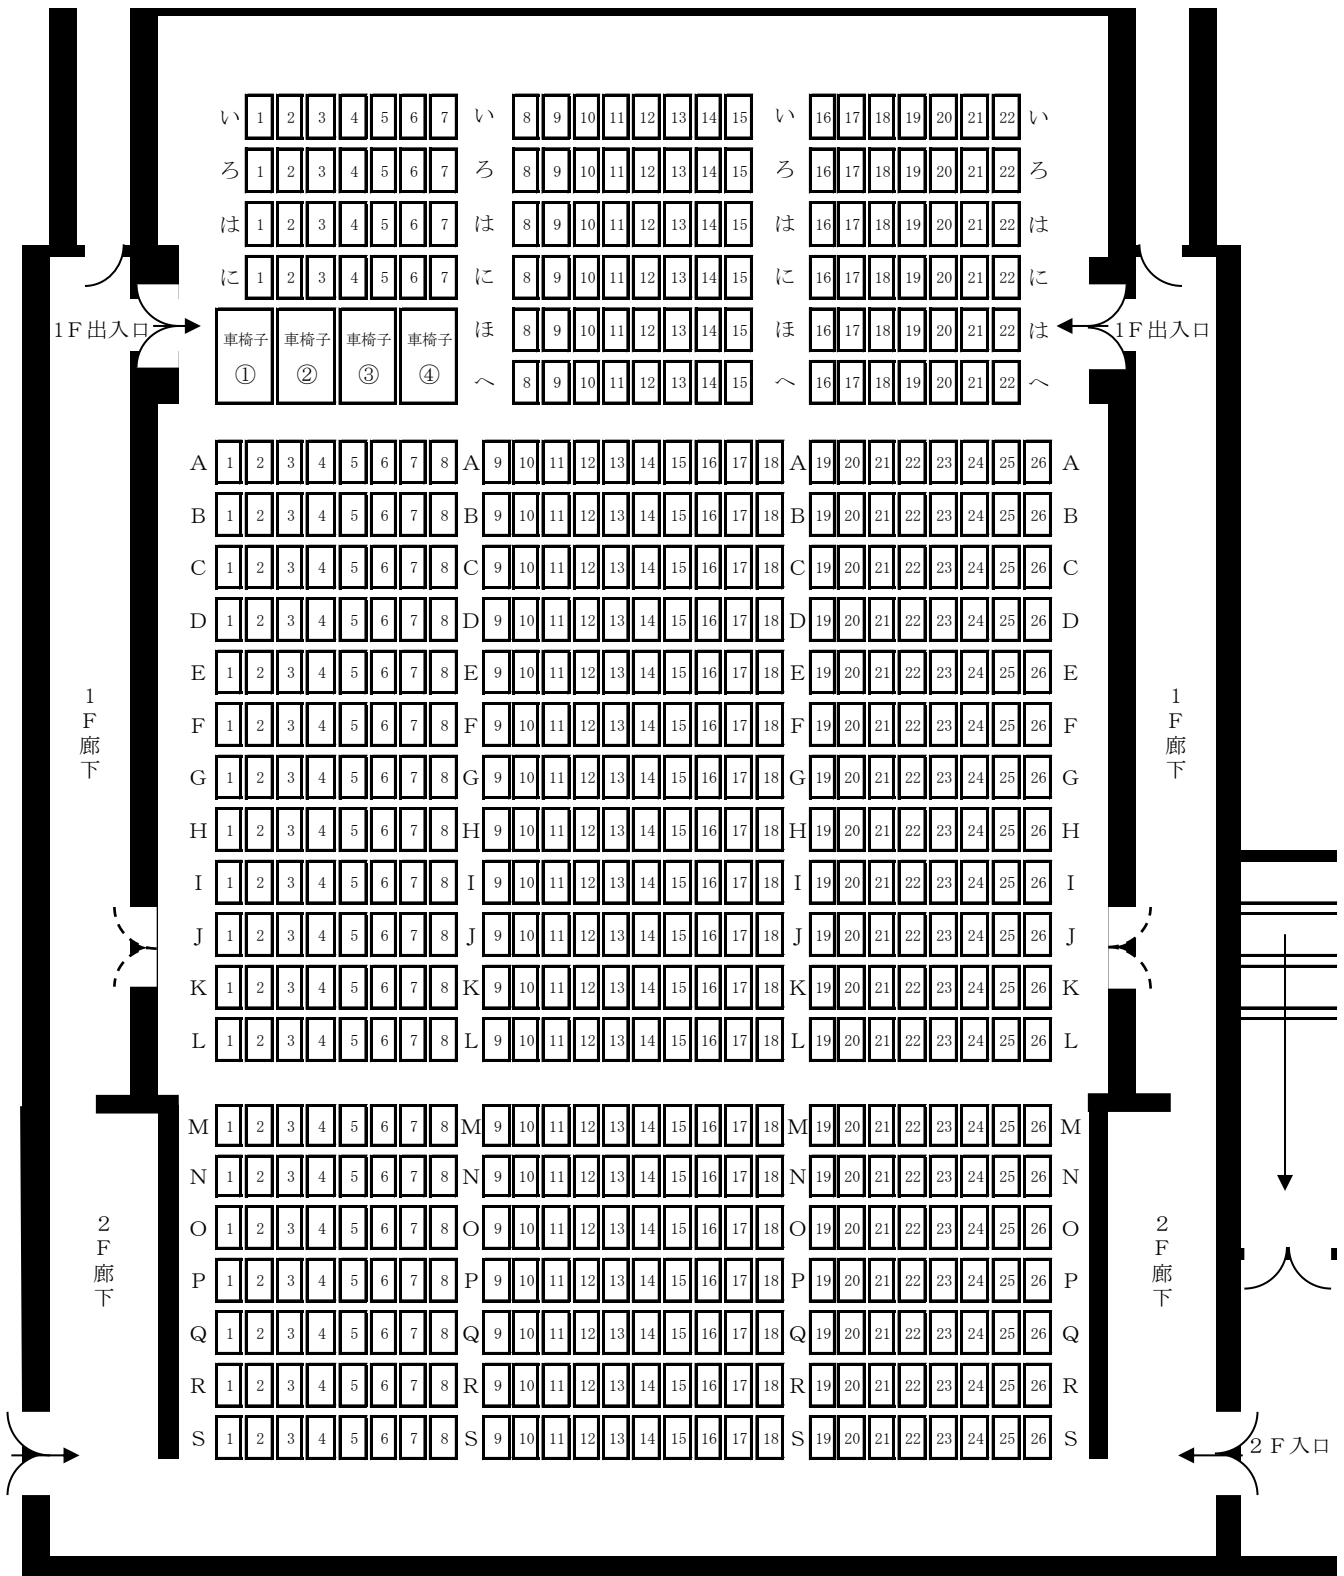

丹波市立春日文化ホール客席図

舞台

客席データ

■ A~L 移動客席312席、M~S 固定席182席、い~と補助席118席 合計612席 (車椅子席4別)
 ■ い~へ の補助席は常時収納