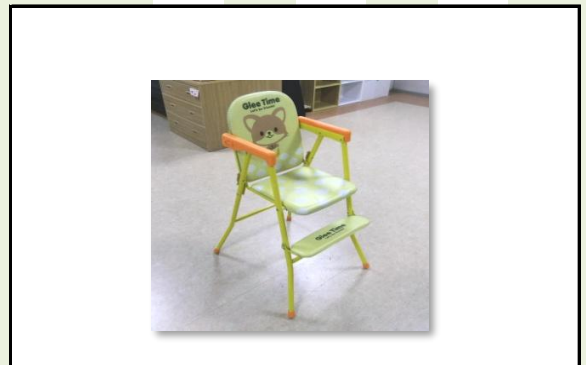

重量 3kg

ベース付き

縦(奥行き) 横(幅) 高さ
サイズ 210cm × 210cm × 162cm

家- 224 品目名: ベビーチェア

重量 3kg

縦(奥行き) 横(幅) 高さ
サイズ 52cm × 44cm × 78cm

家- 225 品目名: ごみ箱 2個

重量 1kg