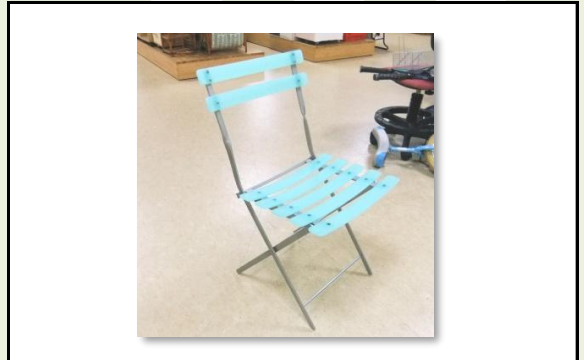

家- 284 品目名: 折りたたみチェア
重量 5kg
縦(奥行き) 横(幅) 高さ
サイズ 47cm × 42cm × 80cm