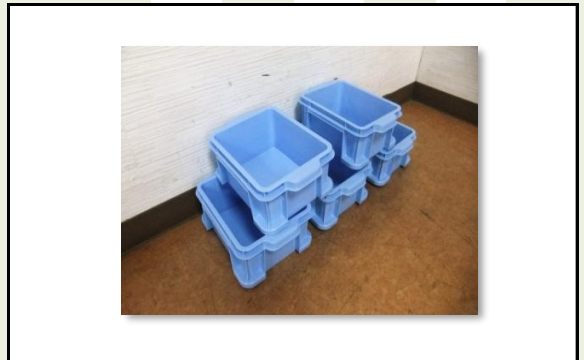

家- 262 品目名: 小型コンテナBOX 5個

重量 1kg

5個
縦(奥行き) 横(幅) 高さ

サイズ 21cm × 15cm × 19cm 1個