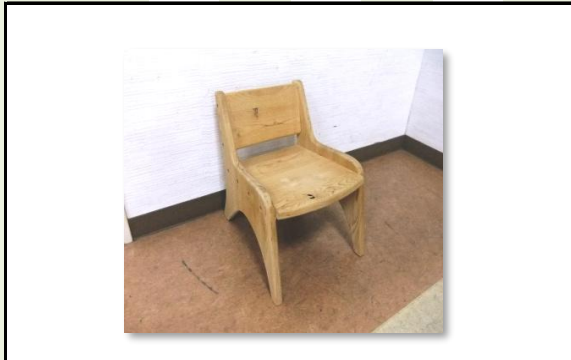

サイズ 30cm × 45cm × 48cm

家- 417 品目名: ベビーチェア

重量 2kg

縦(奥行き) 横(幅) 高さ

サイズ 34cm × 29cm × 33cm

家- 418 品目名: 健康器具

重量 2kg

縦(奥行き) 横(幅) 高さ