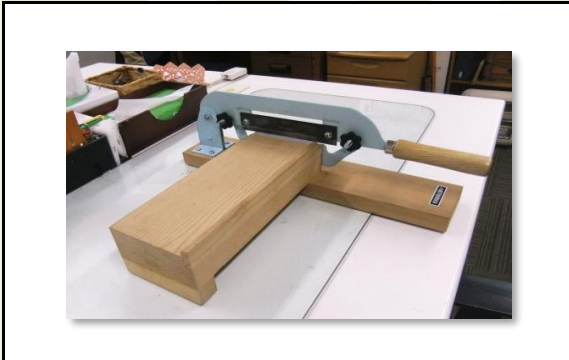

サイズ 29cm × 36cm × 33cm

家- 427 品目名: かき餅切り器

重量 2kg

縦(奥行き) 横(幅) 高さ

サイズ 47cm × 34cm × 15cm

家- 428 品目名: トイレ用踏み台

重量 3kg

縦(奥行き) 横(幅) 高さ