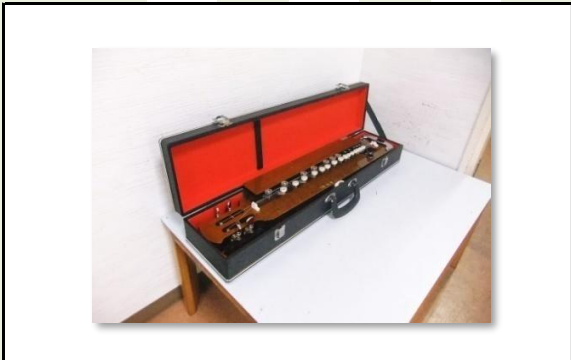

サイズ 16cm × 71cm × 9cm

家- 481 品目名: 大正琴

重量 4kg

縦(奥行き) 横(幅) 高さ

サイズ 17cm × 78cm × 11cm

家- 482 品目名: ランドリーバスケット

重量 3kg

縦(奥行き) 横(幅) 高さ