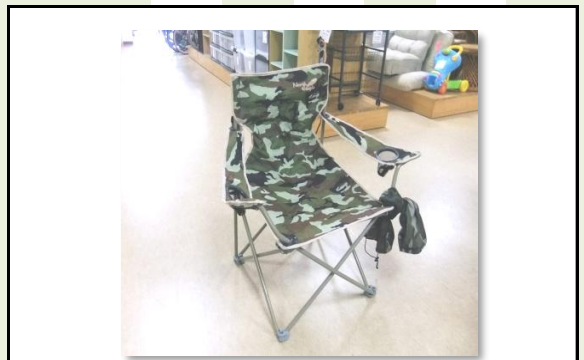

家- 640 品目名: アウトドアチェア

重量 3kg

縦(奥行き) 横(幅) 高さ

サイズ 53cm × 86cm × 79cm