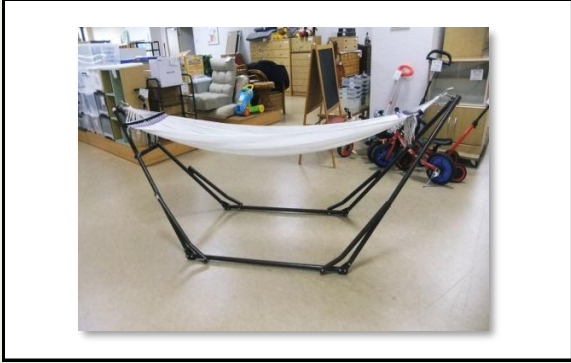

再生品一覧(家具等)

家- 599 品目名: ポータブルハンモック

重量 9kg

縦(奥行き) 横(幅) 高さ

サイズ 78cm × 240cm × 94cm

家- 600 品目名: カラーボックス

重量 10kg

縦(奥行き) 横(幅) 高さ