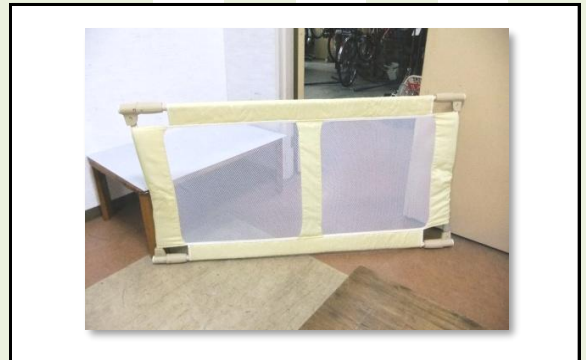

ウクレレ

縦(奥行き) 横(幅) 高さ

サイズ 7cm × 18cm × 58cm

家- 650 品目名: ベビーゲート

重量 3kg

縦(奥行き) 横(幅) 高さ

サイズ 5cm × 138cm × 66cm

家- 651 品目名: 折りたたみチェア 4脚