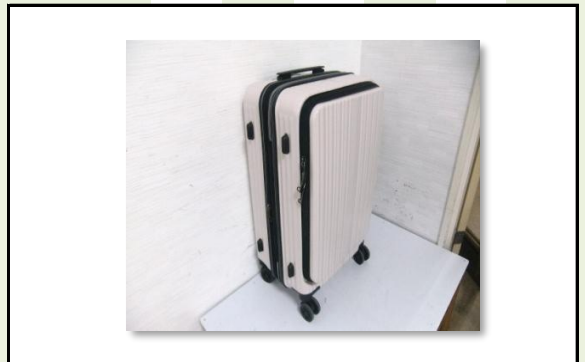

家- 626 品目名: キャリーケース

重量 4kg

縦(奥行き) 横(幅) 高さ

サイズ 30cm × 41cm × 64cm