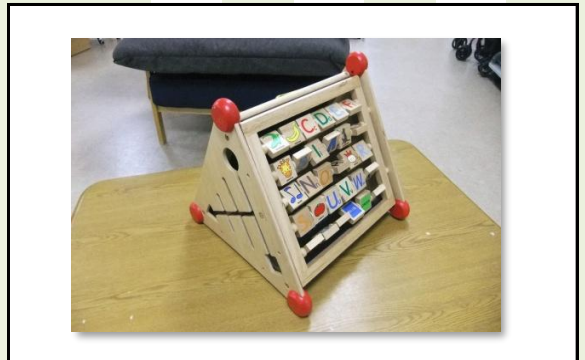

家- 686 品目名: おもちゃ

重量 4kg

縦(奥行き) 横(幅) 高さ

サイズ 45cm × 43cm × 40cm