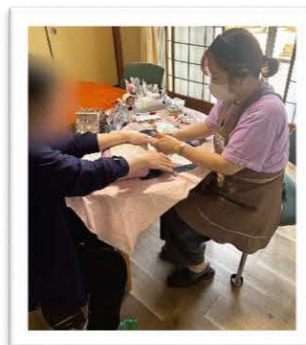

← 人気の福祉ネイル。

毎回、体験希望の方が多く、ゆっくり皆さんに楽しんでいただくために、施術人数を決めさせていただくことになりました。

詳しくは表面をご確認ください。

2026年7月の予定

日にち	時間	活動名	内容
4日(土)	13:30~15:30	ニュースポーツ	『コーンホール』というスポーツを体験します。
7日(火)	13:30~15:30	カラオケ	歌う人、聴く人、リズムを取る人。いろんな楽しみ方でご参加ください。今回はハートフル春日へお邪魔します。
8日(水)	13:30~15:30	工作① (うちわ作り Part1)	折り染めをします。
13日(月)	13:30~15:30	eスポーツ	大画面でTVゲームを楽しみましょう！
16日(木)	14:00~15:00	★メタバース居場所	ネット仮想空間で、交流を楽しんでみませんか？
17日(金)	13:30~15:30	パステルアート	パステルを使い、指などで色をぼかして描くアートです。
18日(土)	13:30~15:30	ニュースポーツ	『コーンホール』をみんなで楽しめます。是非ご参加ください！
20日(月)	13:30~15:30	★箱庭療法	箱庭で自分の内面を表現する心理療法です。1人30分 5名まで。
21日(火)	13:00~16:00	★ここから保健室	ご本人やご家族の、「こころ」や「からだ」の悩み事や気になることを相談できます。
	14:00~15:30	★家族茶話会	ご家族が気軽に話せる茶話会です。
24日(金)	13:30~15:30	★福祉ネイル	ネイルやハンドマッサージでリラックスしませんか？
27日(月)	14:00~15:00	就活プログラム	就職に向けて何か一步を踏み出したい人が学べるプログラムです。誰でも参加できます。
30日(木)	13:30~15:30	工作② (うちわ作り Part2)	7/8に染めた紙を使って、うちわを作ります。

★は要予約です。詳細は開所時間中にお問い合わせください。