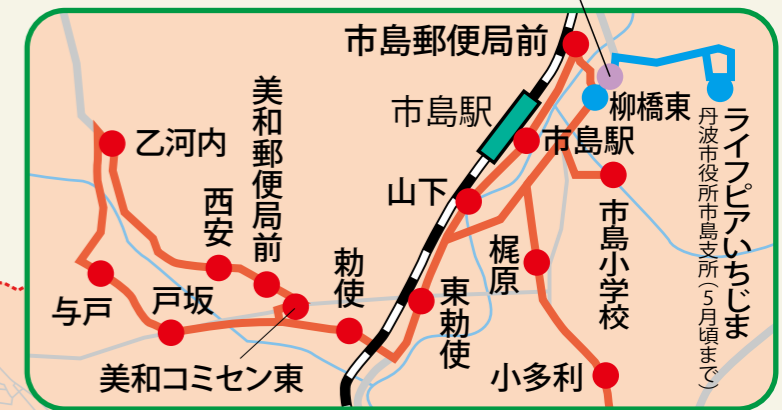

青垣支所周辺拡大図

市島地域周辺拡大図

# 丹波市内公共交通MAP

石生駅周辺拡大図

- 凡例
- デマンドタクシー乗継所
  - 5月予定のルート変更に伴い廃止
  - ウイング神姫
  - ウイング神姫バス停 (本紙時刻表に掲載あり)
  - ウイング神姫バス停 (位置のみ掲載)
  - JR
  - 高速バス停
- デマンド(予約)型乗合タクシー (乗る場所と降りる場所は各地域内)
- 柏原地域
  - 氷上地域
  - 青垣地域
  - 春日地域
  - 山南地域
  - 市島地域

近くのバス停を探してみてね!

柏原駅周辺拡大図

丹波市役所周辺拡大図