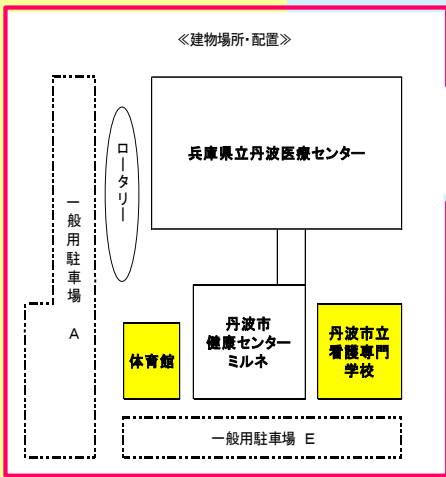

■電車の場合

J R 福知山線石生駅下車、徒歩約20分

■自動車の場合

氷上インターチェンジから 車で約3分

■バスの場合

路線バス (ウイング神姫)  
石生駅西口 から約3分  
(丹波医療センター 下車)

ぜひ一緒に  
学びましょう！  
お待ちしております！