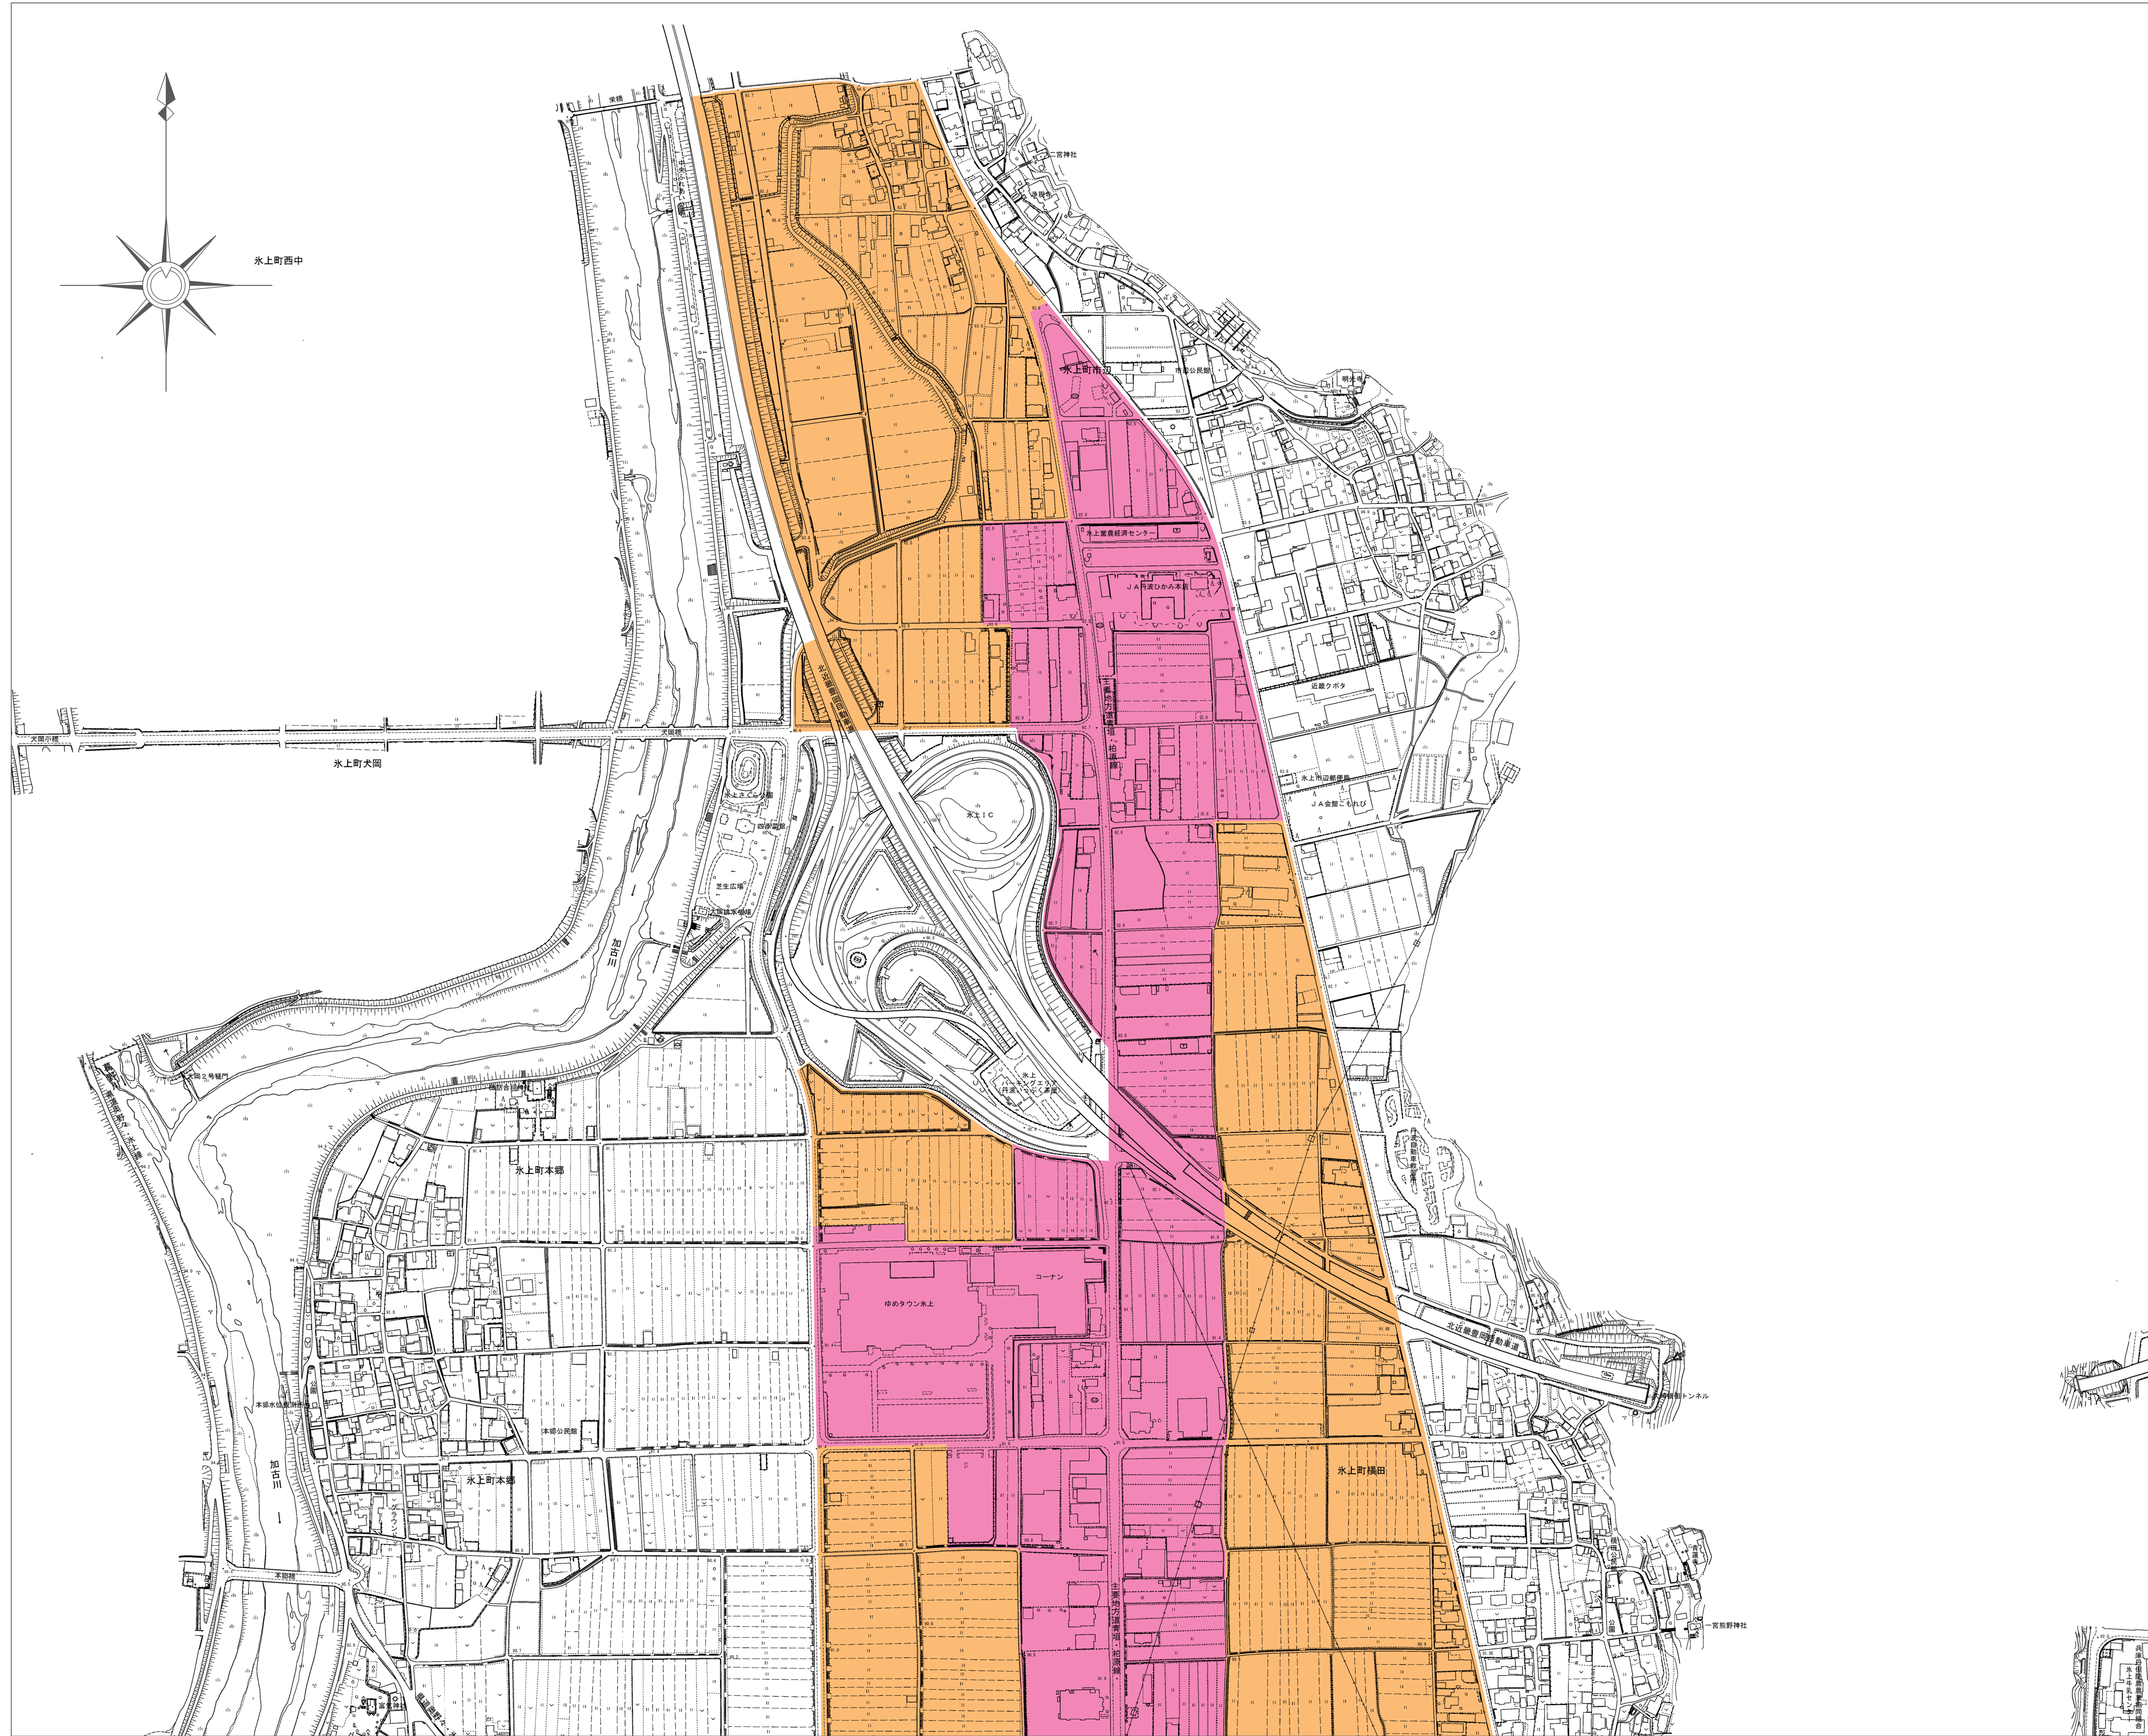

丹波市特定用途制限地域 計画図 1

特定用途制限地域	
図面名称	計画図
縮尺	1/2,500
サイズ	A0
市町名	丹波市

凡例	
特定用途制限地域	
	商業・業務・サービス地区
	住宅・田園地区
	工業地区

1:2500
0 50 100 200m