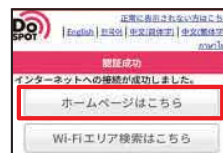

5 認証用メールを確認してください。

Please check the authentication mail.

6 メールの認証用URLをクリックします。

Please click the URL for authentication.

7 「ホームページはこちら」をクリックしてください。

Please press "Go to the website".

SNS認証の場合

For authentication using an SNS account.

1 お使いの端末のWi-Fiネットワーク画面から「Tamba_City_Free_Wi-Fi」を選択します。

Select "Tamba_City_Free_Wi-Fi" from available Wi-Fi networks on your device.

2 「インターネットを利用する」をクリックします。

Click "Use the Internet".

3 利用規約を確認の上、「同意する」をクリックします。

After confirming the contents of the terms of use, click "Agree".

4 ご利用のSNSを選択してください。

Please choose a social media account.

5 ログイン情報を入力してください。

Please enter your login information.

「ログイン」をクリックします。

Please press "Login".

6 「ホームページはこちら」をクリックしてください。

Please press "Go to the website".

アプリ認証に対応しています。

Tamba_City_Free_Wi-Fi はこのマークのある施設でご利用いただけます。

Tamba_City_Free_Wi-Fi can be used in facilities, etc. featuring logo.

※ご利用いただくWi-Fiネットワークの通信は、暗号化されていないため、個人情報等に関する通信については、ご注意ください
※Please pay attention to the handling of sensitive personal information as the Wi-Fi network is not secured with encryption.