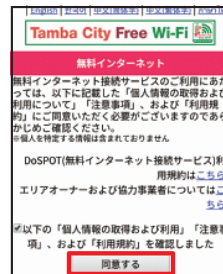

5 認証用メールを確認してください。

Please check the authentication mail.

6 メールの認証用URLをクリックします。

Please click the URL for authentication.

7 「ホームページはこちら」をクリックしてください。

Please press "Go to the website".

SNS認証の場合

For authentication using an SNS account.

1 お使いの端末のWi-Fiネットワーク画面から「Tamba_City_Free_Wi-Fi」を選択します。

Select "Tamba_City_Free_Wi-Fi" from available Wi-Fi networks on your device.

2 「インターネットを利用する」をクリックします。

Click "Use the Internet".

3 利用規約を確認の上、「同意する」をクリックします。