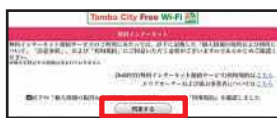

受付時間:9:00~17:00(年中無休)

アプリ認証に対応しています。

Tamba_City_Free_Wi-Fi 接続方法 (How to Use)

メールリターン認証の場合

For authentication using an email address.

1 お使いの端末のWi-Fiネットワーク画面から「Tamba_City_Free_Wi-Fi」を選択します。

Select "Tamba_City_Free_Wi-Fi" from available Wi-Fi networks on your device.

2 「インターネットを利用する」をクリックします。

Click "Use the Internet".

3 利用規約を確認の上、「同意する」をクリックします。

After confirming the contents of the terms of use, click "Agree".

4 メールアドレスを入力して、「接続」をクリックします。

Enter your email address, and click "Connect".

5 認証用メールを確認してください。

Please check the authentication mail.

6 メールの認証用URLをクリックします。

Please click the URL for authentication.

7 「ホームページはこちら」をクリックしてください。

Please press "Go to the website".

SNS認証の場合

For authentication using an SNS account.