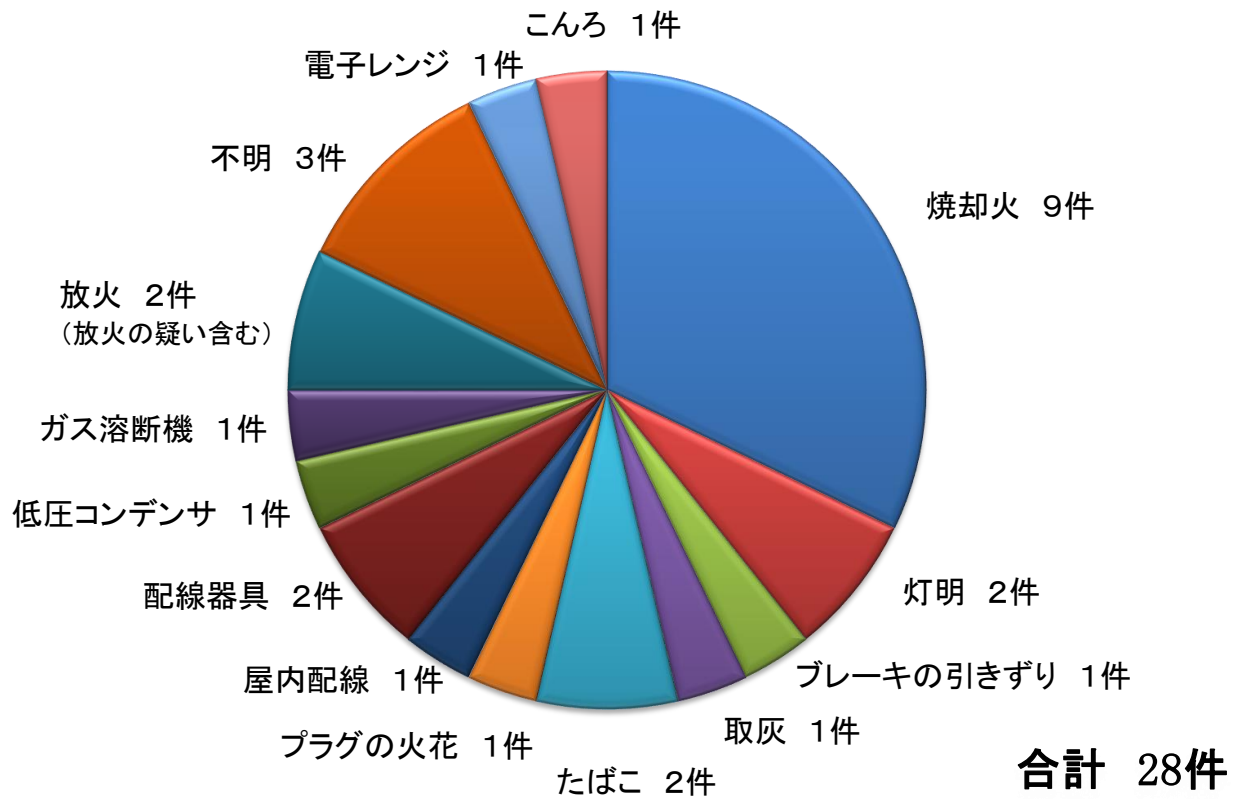

令和5年火災件数及び出火原因(令和5年1月～11月)

令和5年管内・管外別救急搬送状況(令和5年1月～11月)