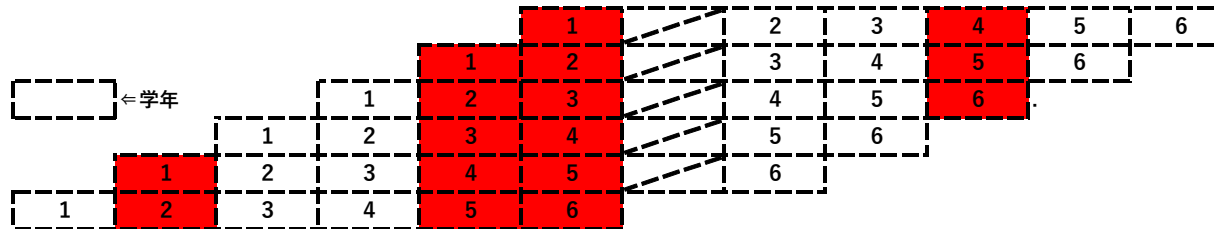

【決定事項】

竹田・前山地域部会としては、**1校統合の協議については一旦凍結し、段階的統合を実施した後に状況によって協議を再開する方向で検討する。**

吉見・鴨庄・三輪 児童数及び学級数の推移

【吉見・鴨庄・三輪】

R4.3.31住民基本台帳データより

学校名	0歳児	1歳児	2歳児	3歳児	4歳児	5歳児	合計	小1	小2	小3	小4	小5	小6	合計
吉見小学校	10	17	17	13	16	16	89	11	16	20	20	18	18	103
鴨庄小学校	7	7	4	9	11	11	49	4	7	11	7	8	3	40
三輪小学校	9	13	8	12	10	20	72	12	10	25	11	11	15	84
合計（吉見・鴨庄）	17	24	21	22	27	27	138	15	23	31	27	26	21	143
合計（吉見・鴨庄・三輪）	26	37	29	34	37	47	210	27	33	56	38	37	36	227