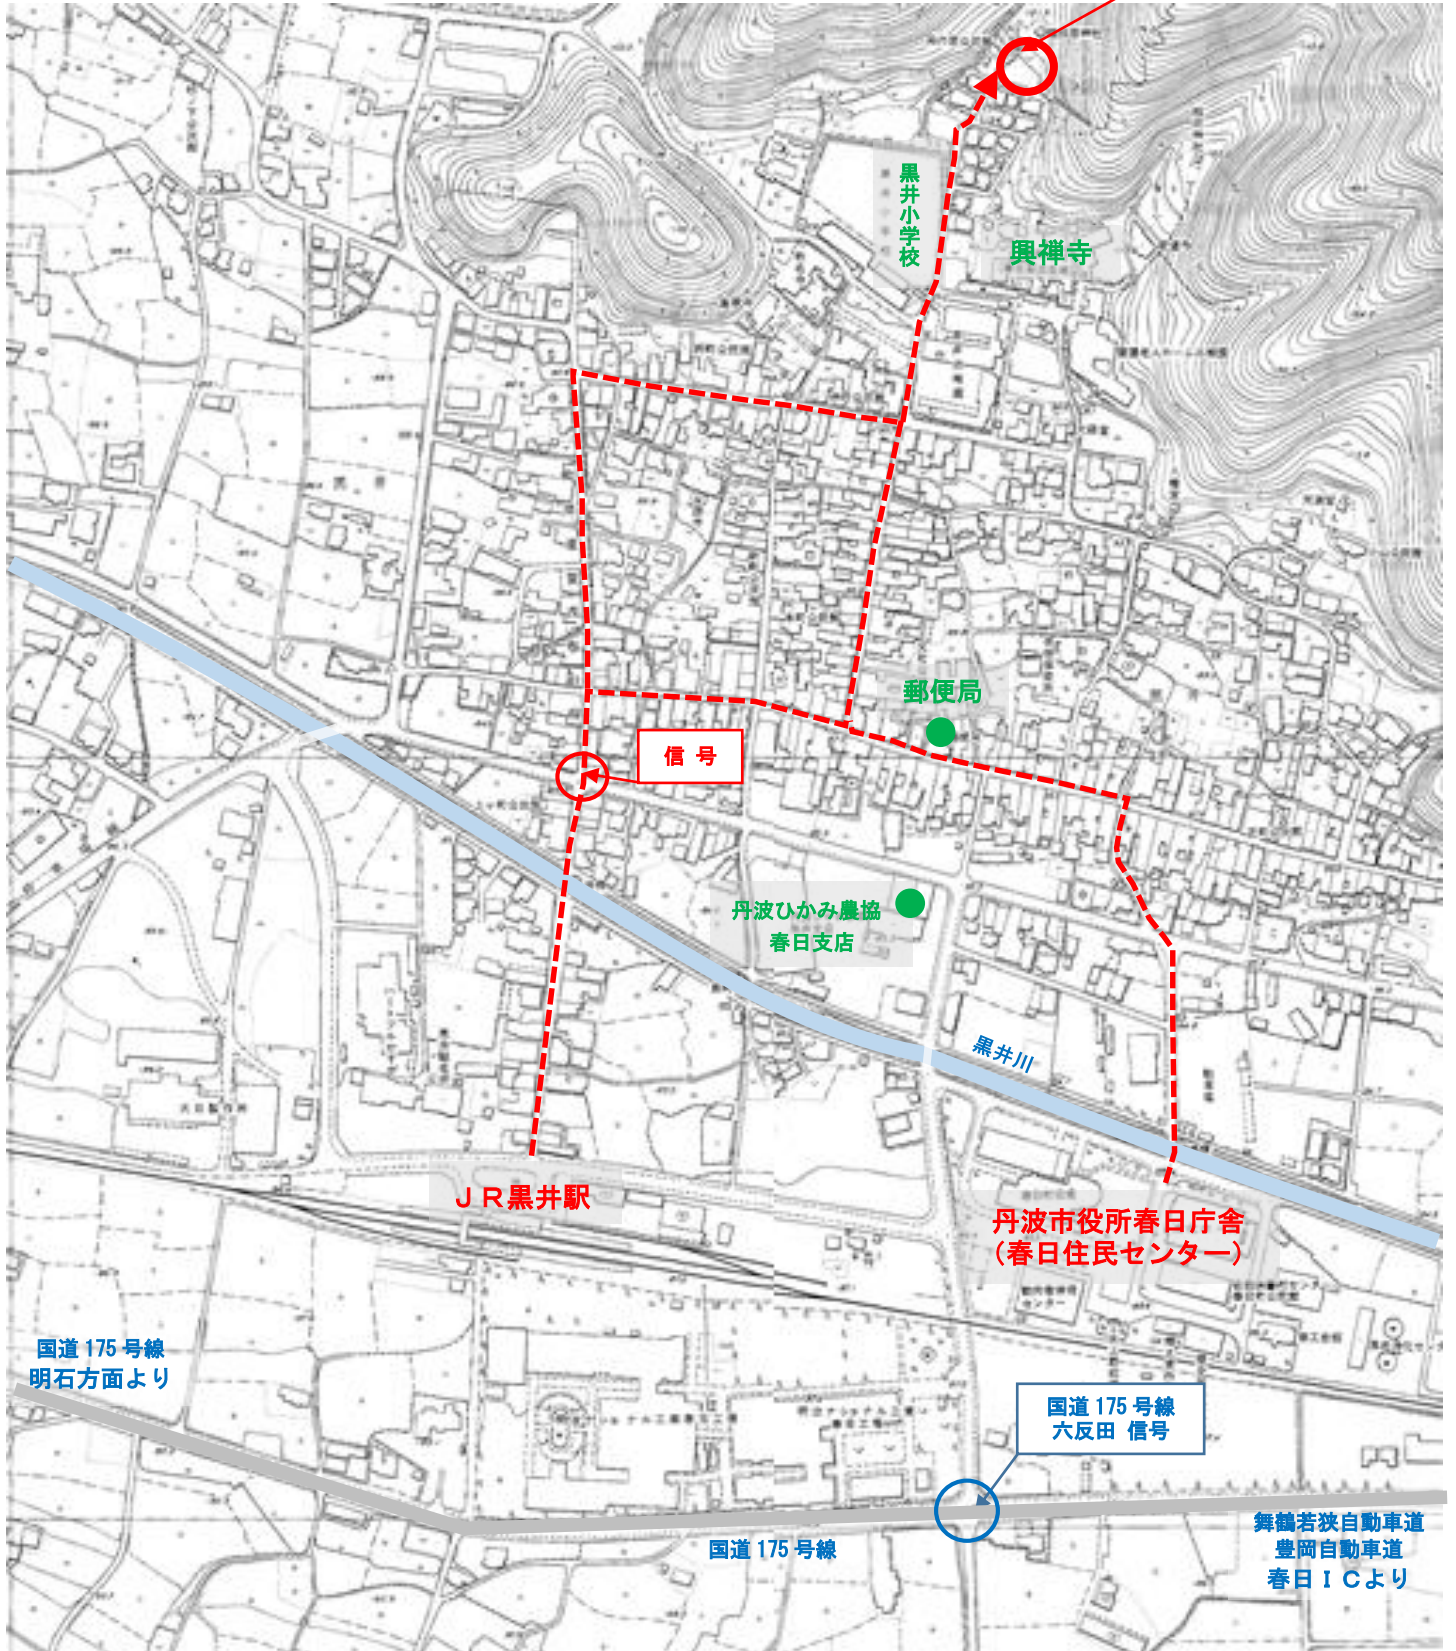

黒井城跡 周辺マップ

国史跡黒井城跡
登城口広場

信号

黒井小学校

興禪寺

郵便局

丹波ひかみ農協
春日支店

黒井川

JR黒井駅

丹波市役所春日庁舎
(春日住民センター)

国道175号線
明石方面より

国道175号線
六反田 信号

国道175号線

舞鶴若狹自動車道
豊岡自動車道
春日ICより