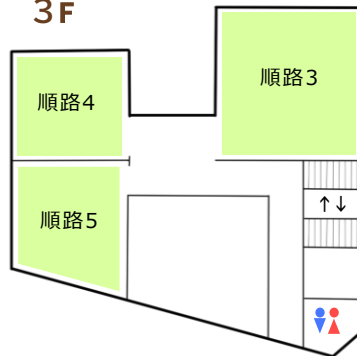

うえびでピクニック

8.11

施設案内

1F

車イス、ベビーカー、シルバーカーを貸出しています。自由にご利用ください。

2F

3F

4F

当日に限り、再入館可能です。
ご希望の方には、2階受付でチケットにスタンプを押させていただきます。

広いスペースのトイレは1階です。
おむつ交換台、補助便座はこちらにあります。

昼食・飲食は休憩室をご利用ください。
狭いスペースですので、長時間のご利用はご遠慮ください。
展示室内での飲食はできません。

授乳スペースは、休憩室に専用コーナーがあります。

2階休憩室、3階・4階木のベンチでの水分補給ができます。
館内に自動販売機はありません。
飲料水はお持ちください。

★ゴミはお持ち帰りください。

★オムツ用のゴミ箱は、1階・2階トイレにあります。

こどもとアーティストをつなぐ！

ワークショップ

13:30 ~ 15:30

(入退場自由)

会場

2階 木のおもちゃ部屋