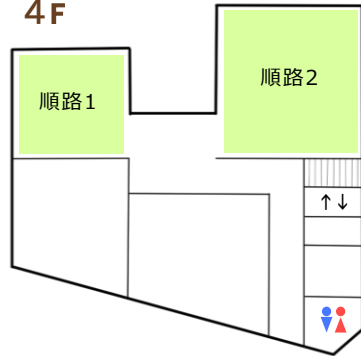

うえびでピクニック

8.11

施設案内

1F

車イス、ベビーカー、シルバーカーを貸出しています。自由にご利用ください。

2F

3F

4F

当日に限り、再入館可能です。
ご希望の方には、2階受付でチケットにスタンプを押させていただきます。

広いスペースのトイレは1階です。
おむつ交換台、補助便座はこちらにあります。

昼食・飲食は休憩室をご利用ください。
狭いスペースですので、長時間のご利用はご遠慮ください。
展示室内での飲食はできません。

授乳スペースは、休憩室に専用コーナーがあります。

2階休憩室、3階・4階木のベンチでの水分補給ができます。
館内に自動販売機はありません。
飲料水はお持ちください。

★ゴミはお持ち帰りください。

★オムツ用のゴミ箱は、1階・2階トイレにあります。

こどもとアーティストをつなぐ！

ワークショップ

13:30 ~ 15:30

(入退場自由)

会場

2階 木のおもちゃ部屋