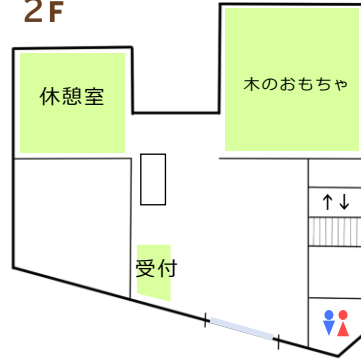

うえびでピクニック

8.11

施設案内

1F

車イス、ベビーカー、シルバーカーを貸出しています。自由にご利用ください。

2F

3F

4F

当日に限り、再入館可能です。
ご希望の方には、2階受付でチケットにスタンプを押させていただきます。

広いスペースのトイレは1階です。
おむつ交換台、補助便座はこちらにあります。

昼食・飲食は休憩室をご利用ください。
狭いスペースですので、長時間のご利用はご遠慮ください。
展示室内での飲食はできません。

授乳スペースは、休憩室に専用コーナーがあります。

2階休憩室、3階・4階木のベンチでの水分補給ができます。
館内に自動販売機はありません。
飲料水はお持ちください。

★ゴミはお持ち帰りください。

★オムツ用のゴミ箱は、1階・2階トイレにあります。

こどもとアーティストをつなぐ！

ワークショップ

13:30 ~ 15:30

(入退場自由)

会場

2階 木のおもちゃ部屋