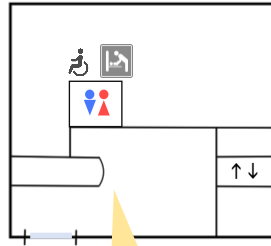

うえびでピクニック

8.11

施設案内

1F