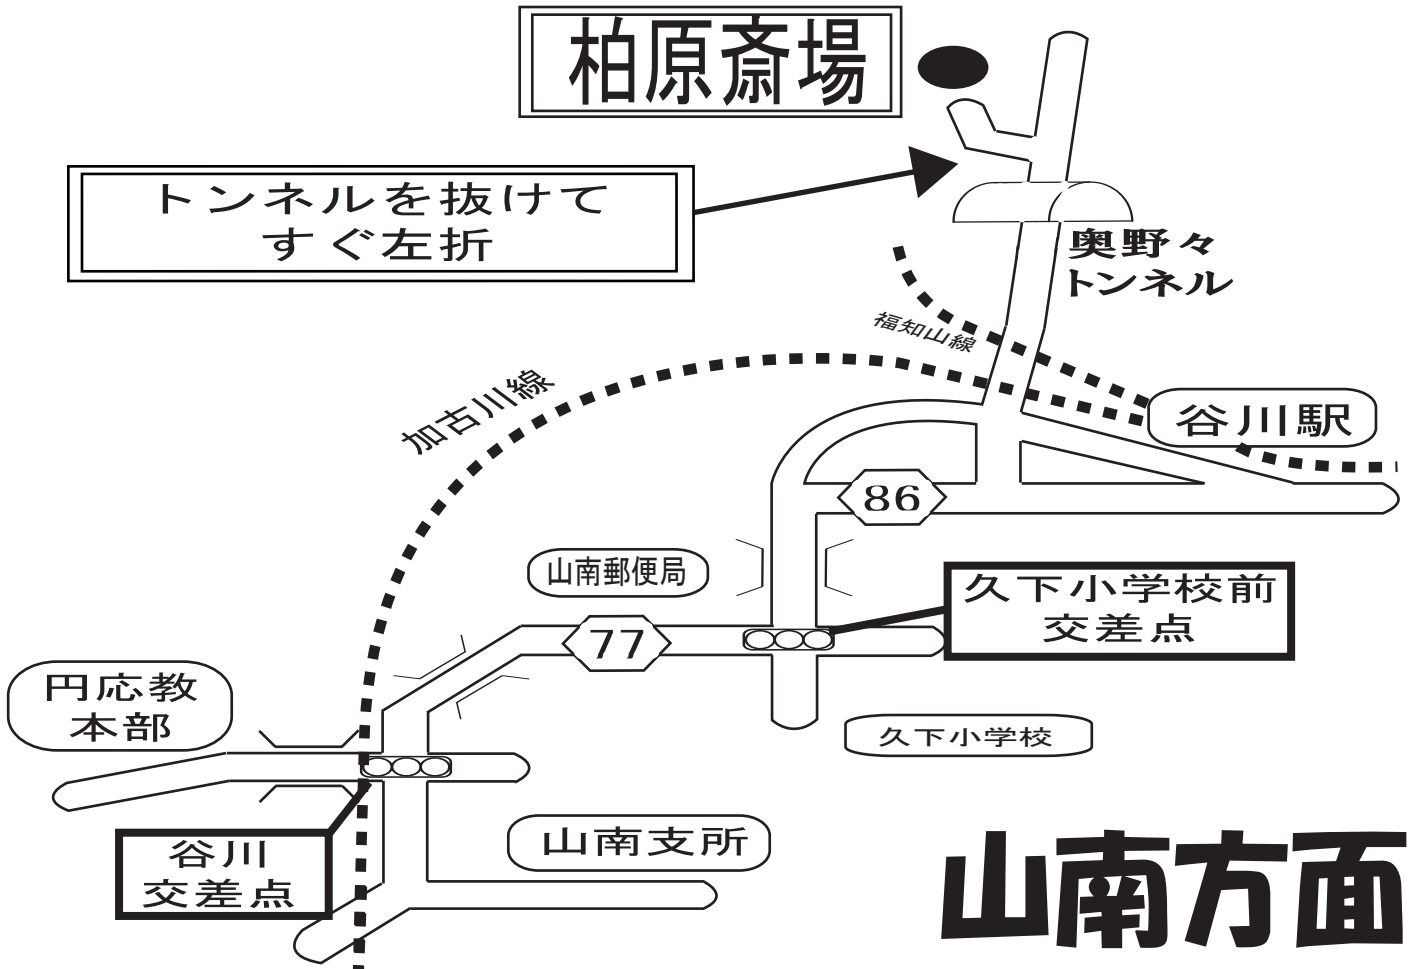

柏原方面

柏原斎場

トンネルを抜けて
すぐ左折

山南方面