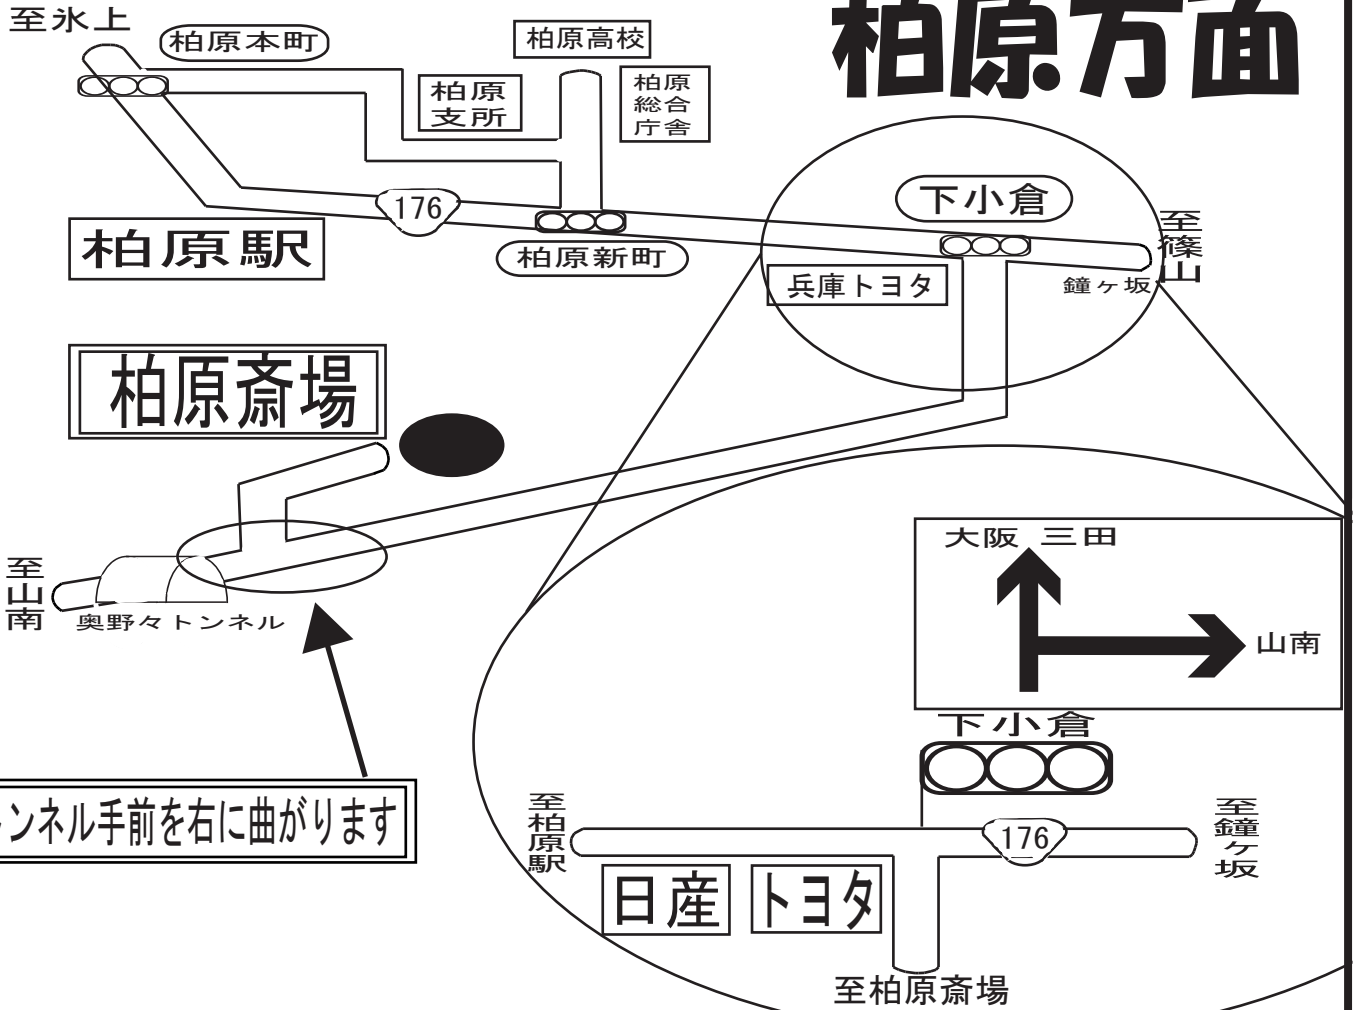

柏原方面

柏原斎場

トンネルを抜けて
すぐ左折

山南方面