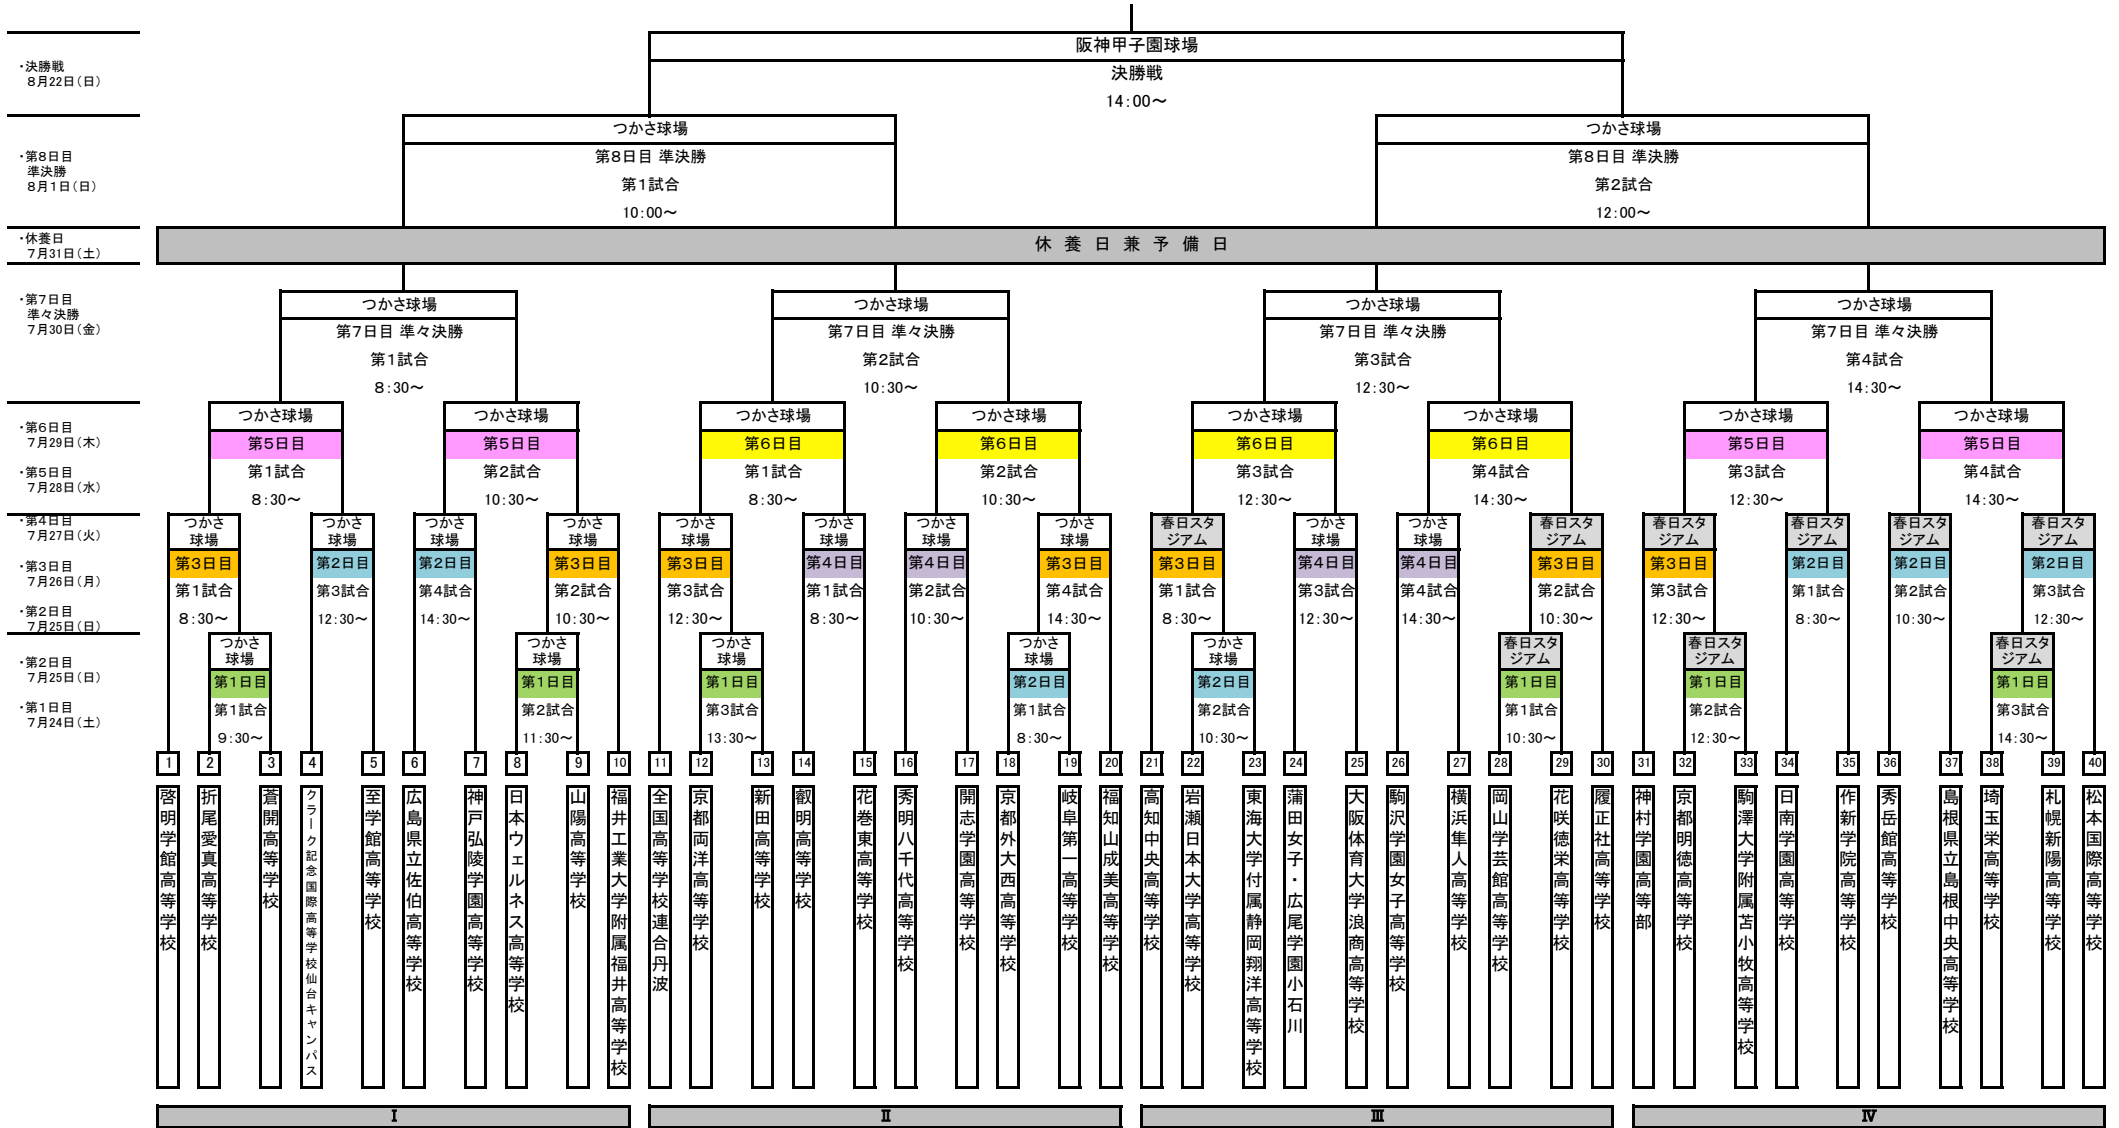

# 第25回 全国高等学校女子硬式野球選手権大会 トーナメント表

注釈)  
 つかさ球場 … つかさグループいちじま球場【丹波市立スポーツピアいちじま野球場】  
 春日スタジアム … ブルーベリースタジアム丹波【春日スタジアム】