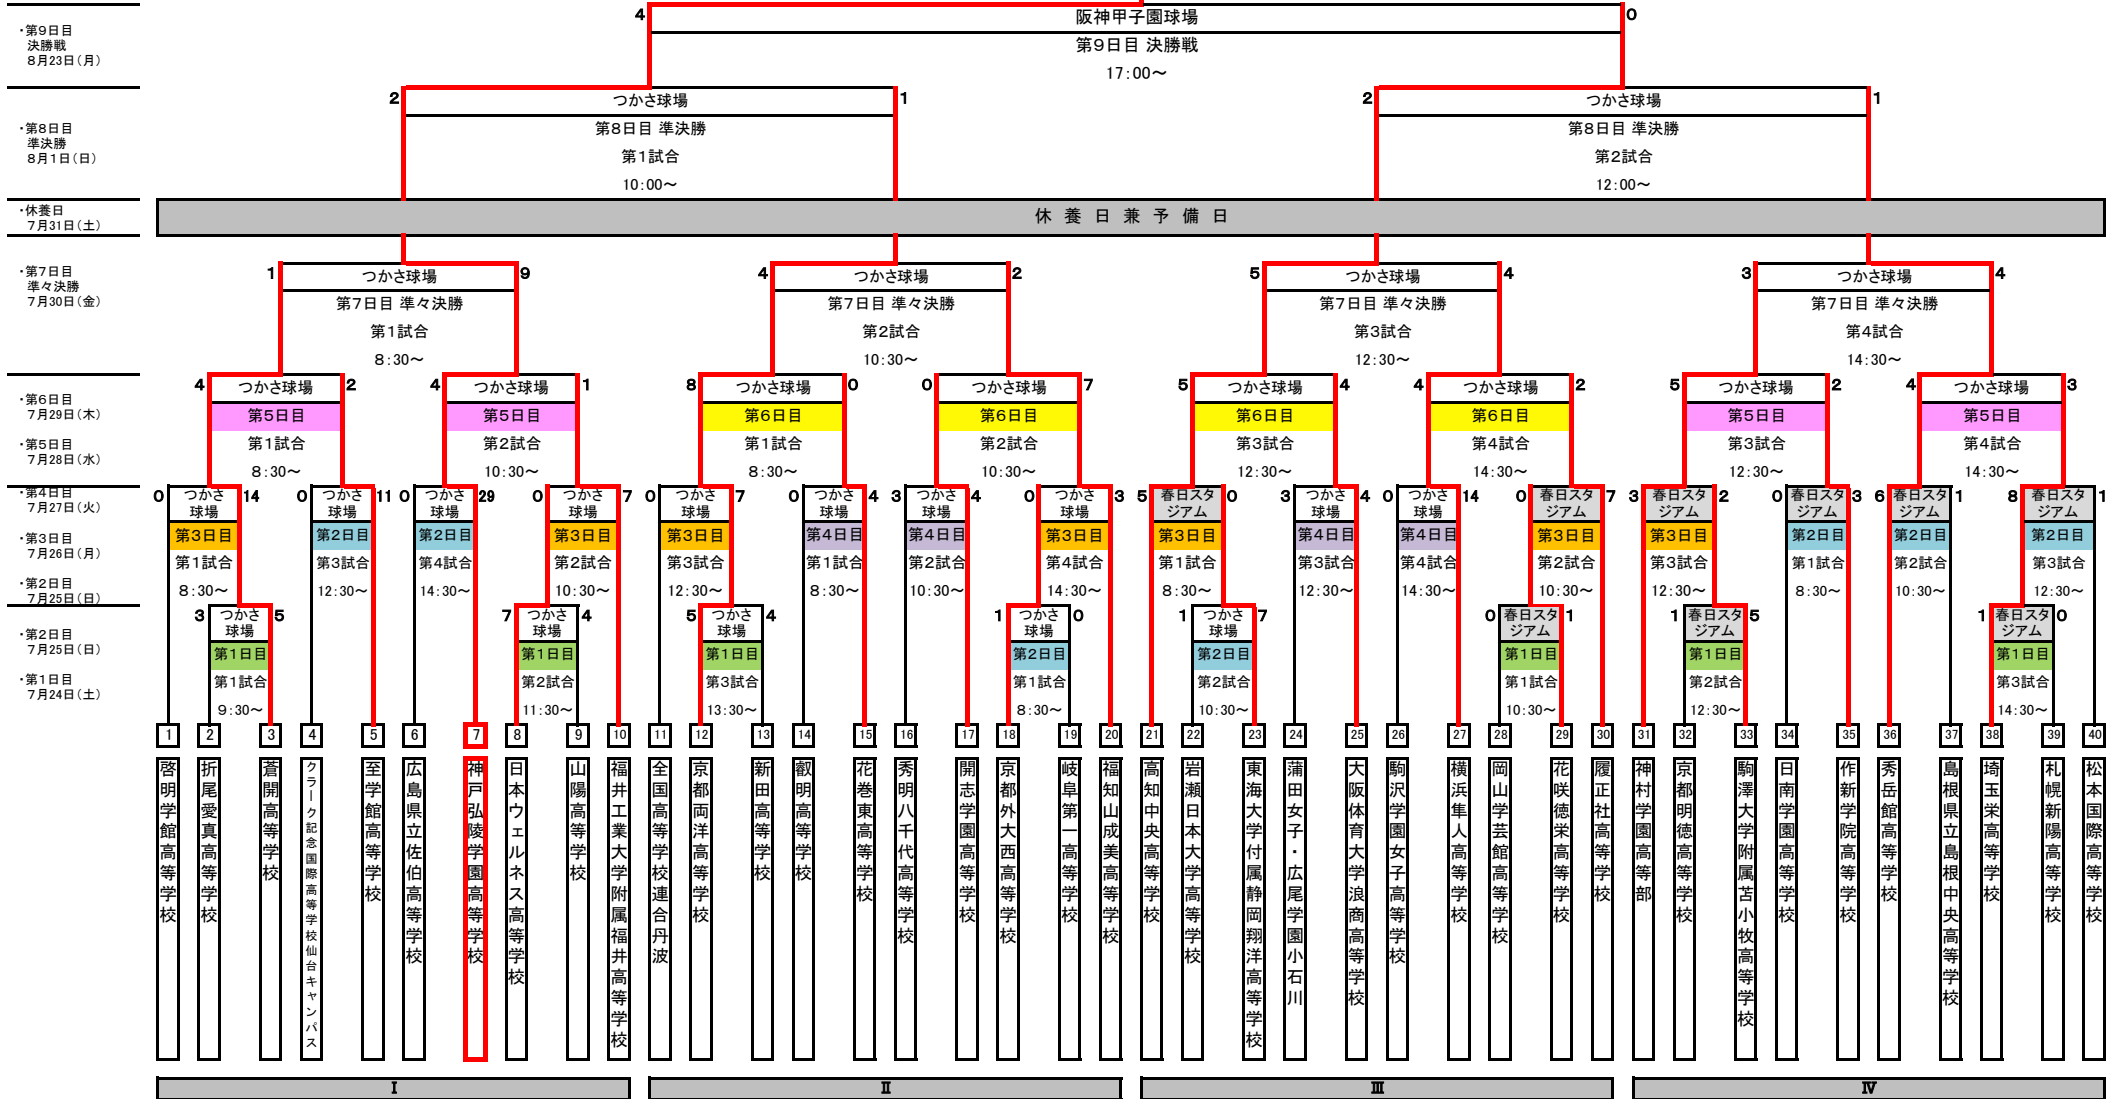

第25回 全国高等学校女子硬式野球選手権大会 大会結果

神戸弘陵学園高等学校 (5年ぶり2度目)

注釈)
 つかさ球場 … つかさグループいちじま球場(丹波市立スポーツピアいちじま野球場)
 春日スタジアム … ブルーベリースタジアム丹波(春日スタジアム)